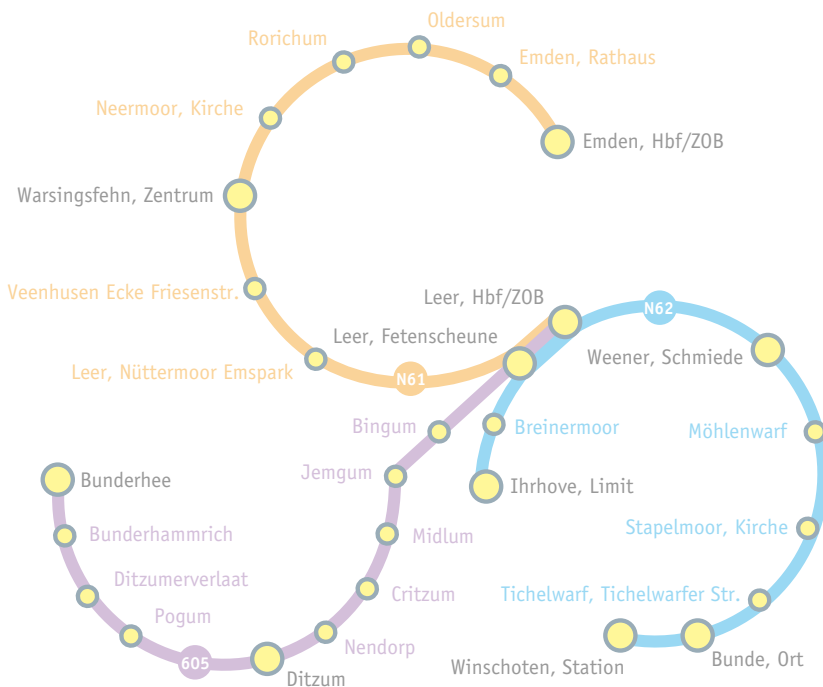

# Nachteule

Nur 5,-€ für die gesamte Nacht

PLANE DEINE NACHT UNTER [WWW.NACHTEULE.INFO](http://WWW.NACHTEULE.INFO)

## N63 Streckennetz verkehrt nur Sa Nacht

Es werden alle Haltestellen auf den Strecken bedient.

### N63 Bühren-Disco Tange

<b>Bühren, Denkmal</b>	<b>20.30</b>	<b>22.10</b>
Großsander, Jürgens	20.33	22.13
Meinersfehn, L 24	20.34	22.14
Stapel, Meinersfehnstr.	20.40	22.20
Stapelermoor, Berneiß	20.43	22.23
Oltmannsfehn, Post	20.48	22.28
Ockenhausen, Kirche	20.50	22.30
Neudorf, Wilken	20.55	22.35
Neufirrel, Schule	20.59	22.39
Hollesand, Lindemann	21.02	22.42
Remels, Grundschule	21.08	22.48
<b>Remels, Kleihauer</b>	<b>21.10</b>	<b>22.50</b>
Selverde, Am Poller	21.15	22.55
Klein-Hollen	21.20	23.00
Hollen, Behmann	21.24	23.04
Südgeorgsfehn, Friedhof	21.26	23.06
<b>Disco Tange</b>	<b>21.40</b>	<b>23.20</b>